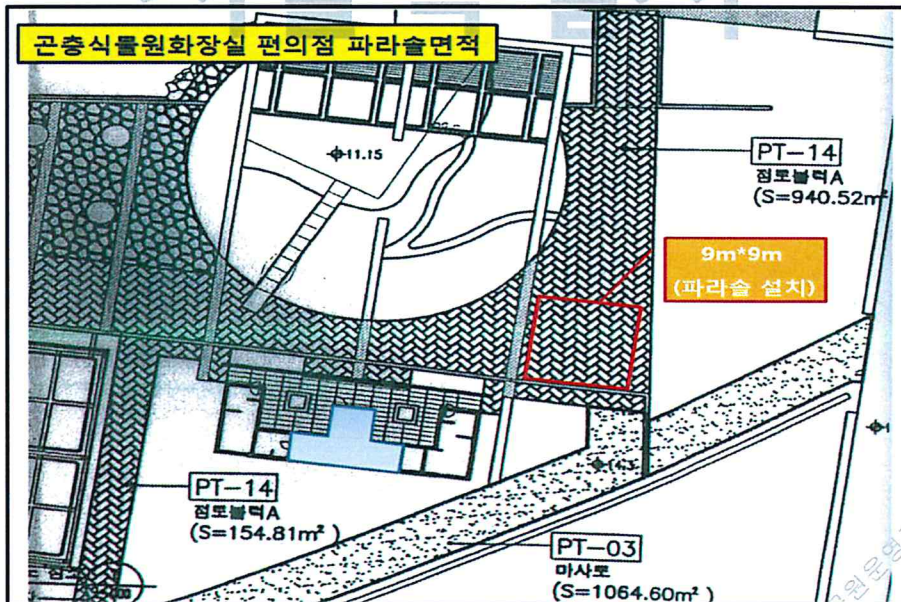

# 서울숲공원 체인화면의점2개소 위치도 및 평면도

## 【 위치도 】

【 평 면 도 】

■ 곤충식물원 화장실 1층 편의점

【시설면적】

- 시설면적 : 48.92㎡(건물)
- 토지(건물전면공간) : 81㎡(파라솔 설치, 매장이용객과 공원이용객이 공동사용)
- 토지면적 : 129.92㎡(시설+토지(건물전면공간)면적 합계)

【토지(건물전면공간) 면적】

## ■ 방문자센터 1층 편의점

### 【시설면적】

- 시설면적 : 118.28 $m^2$ 
  - 건 물 : 55.43 $m^2$
  - 가설창고 및 통로 : 25.80 $m^2$
  - 데크(매장 확장 부분) : 37.05 $m^2$
- 토지면적 : 118.28 $m^2$ (시설면적)