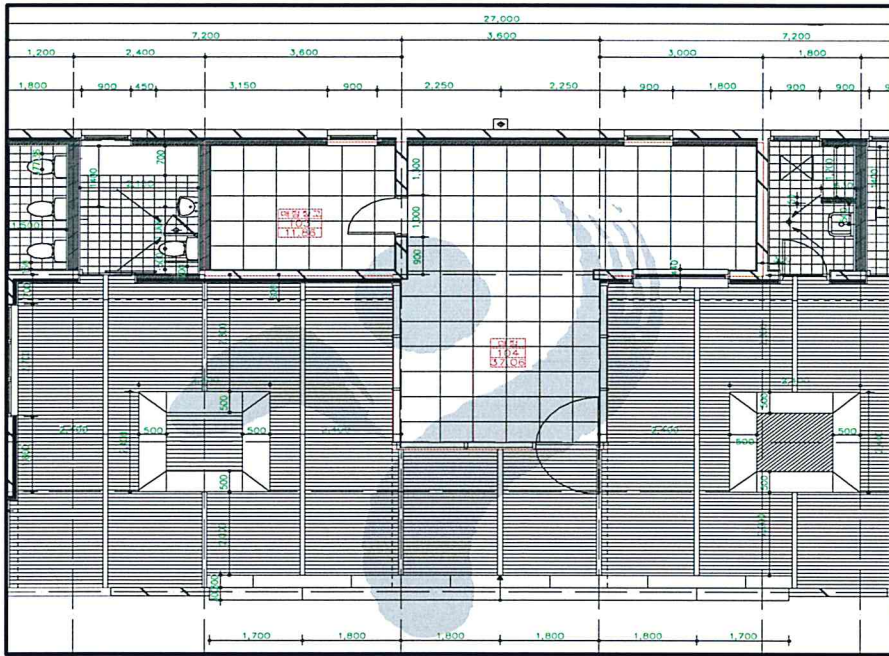

# 서울숲공원 체인화면의점2개소 위치도 및 평면도

## 【 위치도 】

【 평 면 도 】

■ 곤충식물원 화장실 1층 편의점

【시설면적】

- 시설면적 : 48.92㎡(건물)
- 토지(건물전면공간) : 81㎡(파라솔 설치, 매장이용객과 공원이용객이 공동사용)
- 토지면적 : 129.92㎡(시설+토지(건물전면공간)면적 합계)

【토지(건물전면공간) 면적】

## ■ 방문자센터 1층 편의점

### 【시설면적】

- 시설면적 : 118.28 $m^2$ 
  - 건 물 : 55.43 $m^2$
  - 가설창고 및 통로 : 25.80 $m^2$
  - 데크(매장 확장 부분) : 37.05 $m^2$
- 토지면적 : 118.28 $m^2$ (시설면적)